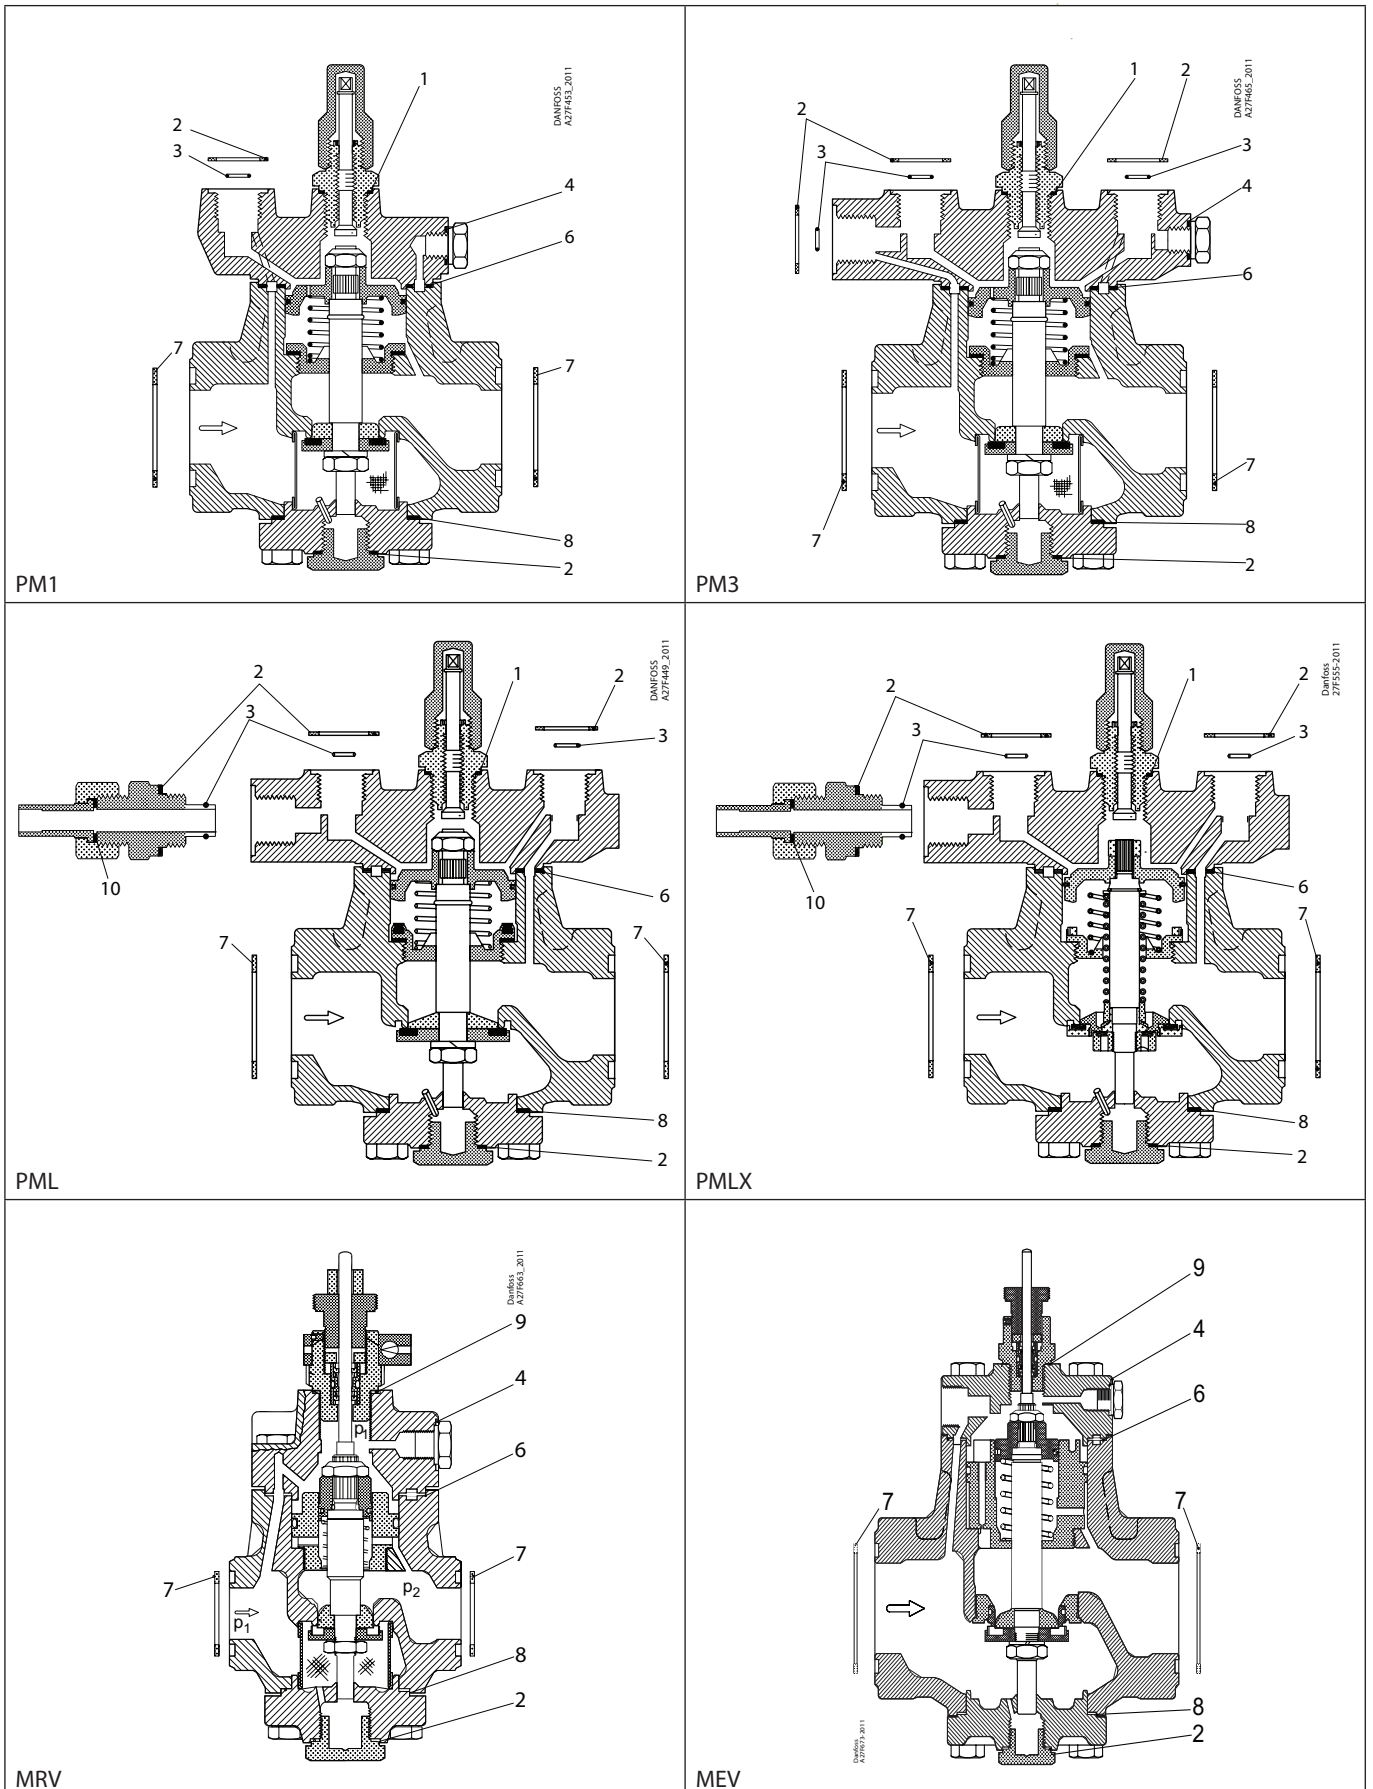

Installation guide – Spare parts and accessories

Inspection kit | Code number 027F3078

PM, PML, PMLX, MRV, size 50 | MEV, PMFH, PMFL, size 300

<p><b>1</b></p> <p> = Alu.</p> <p><math>\varnothing 26 \text{ mm}</math> <math>\varnothing 1.02''</math></p> <p>Total no. = 1</p>	<p><b>2</b></p> <p> = Fibre</p> <p><math>\varnothing 33 \text{ mm}</math> <math>\varnothing 1.28''</math></p> <p>Total no. = 4</p>	<p><b>3</b></p> <p> = Alu.</p> <p><math>\varnothing 9 \text{ mm}</math> <math>\varnothing 0.36''</math></p> <p>Total no. = 3</p>	<p><b>4</b></p> <p> = Alu.</p> <p><math>\varnothing 18 \text{ mm}</math> <math>\varnothing 0.70''</math></p> <p>Total no. = 1</p>
<p><b>5</b></p> <p> = Alu.</p> <p><math>\varnothing 14 \text{ mm}</math> <math>\varnothing 0.55''</math></p> <p>Total no. = 1</p>	<p><b>6</b></p> <p> = Fibre</p> <p><math>\varnothing 105 \text{ mm}</math> <math>\varnothing 4.13''</math></p> <p>Total no. = 1</p>	<p><b>7</b></p> <p> = Fibre</p> <p><math>\varnothing 76 \text{ mm}</math> <math>\varnothing 2.99''</math></p> <p>Total no. = 2</p>	<p><b>8</b></p> <p> = Fibre</p> <p><math>\varnothing 92 \text{ mm}</math> <math>\varnothing 3.62''</math></p> <p>Total no. = 1</p>
<p><b>9</b></p> <p> = Alu.</p> <p><math>\varnothing 32 \text{ mm}</math> <math>\varnothing 1.26''</math></p> <p>Total no. = 1</p>	<p><b>10</b></p> <p> = Alu.</p> <p><math>\varnothing 22 \text{ mm}</math> <math>\varnothing 0.87''</math></p> <p>Total no. = 1</p>		