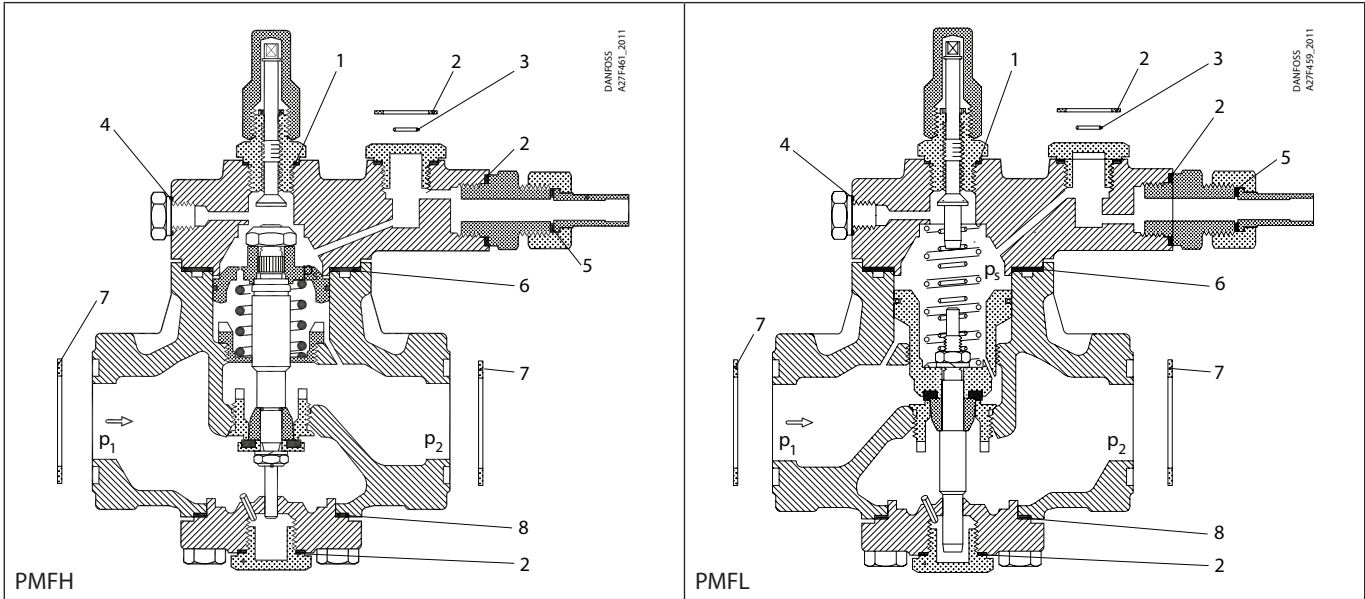

Installation guide – Spare parts and accessories

Inspection kit | Code number 027F3078

PM, PML, PMLX, MRV, size 50 | MEV, PMFH, PMFL, size 300

<p><b>1</b></p> <p> = Alu.</p> <p><math>\varnothing 26 \text{ mm}</math> <math>\varnothing 1.02''</math></p> <p>Total no. = 1</p>	<p><b>2</b></p> <p> = Fibre</p> <p><math>\varnothing 33 \text{ mm}</math> <math>\varnothing 1.28''</math></p> <p>Total no. = 4</p>	<p><b>3</b></p> <p> = Alu.</p> <p><math>\varnothing 9 \text{ mm}</math> <math>\varnothing 0.36''</math></p> <p>Total no. = 3</p>	<p><b>4</b></p> <p> = Alu.</p> <p><math>\varnothing 18 \text{ mm}</math> <math>\varnothing 0.70''</math></p> <p>Total no. = 1</p>
<p><b>5</b></p> <p> = Alu.</p> <p><math>\varnothing 14 \text{ mm}</math> <math>\varnothing 0.55''</math></p> <p>Total no. = 1</p>	<p><b>6</b></p> <p> = Fibre</p> <p><math>\varnothing 105 \text{ mm}</math> <math>\varnothing 4.13''</math></p> <p>Total no. = 1</p>	<p><b>7</b></p> <p> = Fibre</p> <p><math>\varnothing 76 \text{ mm}</math> <math>\varnothing 2.99''</math></p> <p>Total no. = 2</p>	<p><b>8</b></p> <p> = Fibre</p> <p><math>\varnothing 92 \text{ mm}</math> <math>\varnothing 3.62''</math></p> <p>Total no. = 1</p>
<p><b>9</b></p> <p> = Alu.</p> <p><math>\varnothing 32 \text{ mm}</math> <math>\varnothing 1.26''</math></p> <p>Total no. = 1</p>	<p><b>10</b></p> <p> = Alu.</p> <p><math>\varnothing 22 \text{ mm}</math> <math>\varnothing 0.87''</math></p> <p>Total no. = 1</p>		