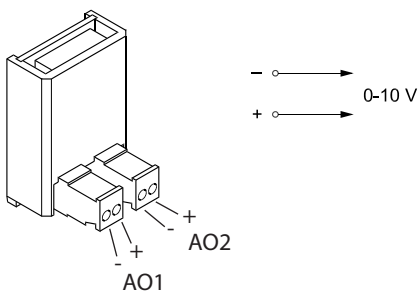

REFRIGERATION AND
AIR CONDITIONING

Instructions

Analog output module

AK-OB 110

080R9267

RI8MH253

Montage / Assembly / Einbau / Montaje

Tilslutning / Connection / Anschluß / Raccordement / Conexión

| | Modul Module Módulo | Punkt Point Punto | Type Typ Tipo | Max |
|-----|---------------------------|-------------------------|---------------------|--------|
| AO1 | 1 | 24 | 0 - 10 V | 2.5 mA |
| AO2 | 1 | 25 | 0 - 10 V | 2.5 mA |