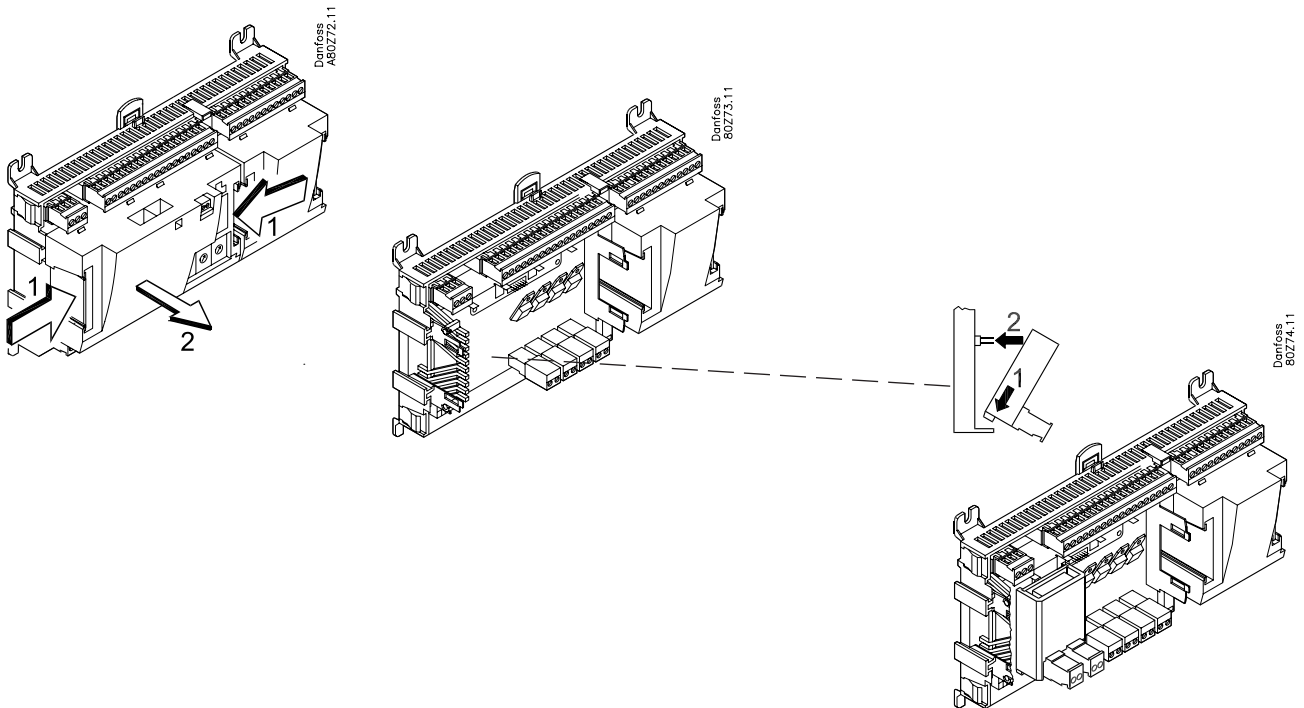

REFRIGERATION AND
AIR CONDITIONING

Instructions

Analog output module

AK-OB 110

080R9267

RI8MH253

Montage / Assembly / Einbau / Montaje

Tilslutning / Connection / Anschluß / Raccordement / Conexión

| | Modul Module Módulo | Punkt Point Punto | Type Typ Tipo | Max |
|-----|---------------------------|-------------------------|---------------------|--------|
| AO1 | 1 | 24 | 0 - 10 V | 2.5 mA |
| AO2 | 1 | 25 | 0 - 10 V | 2.5 mA |